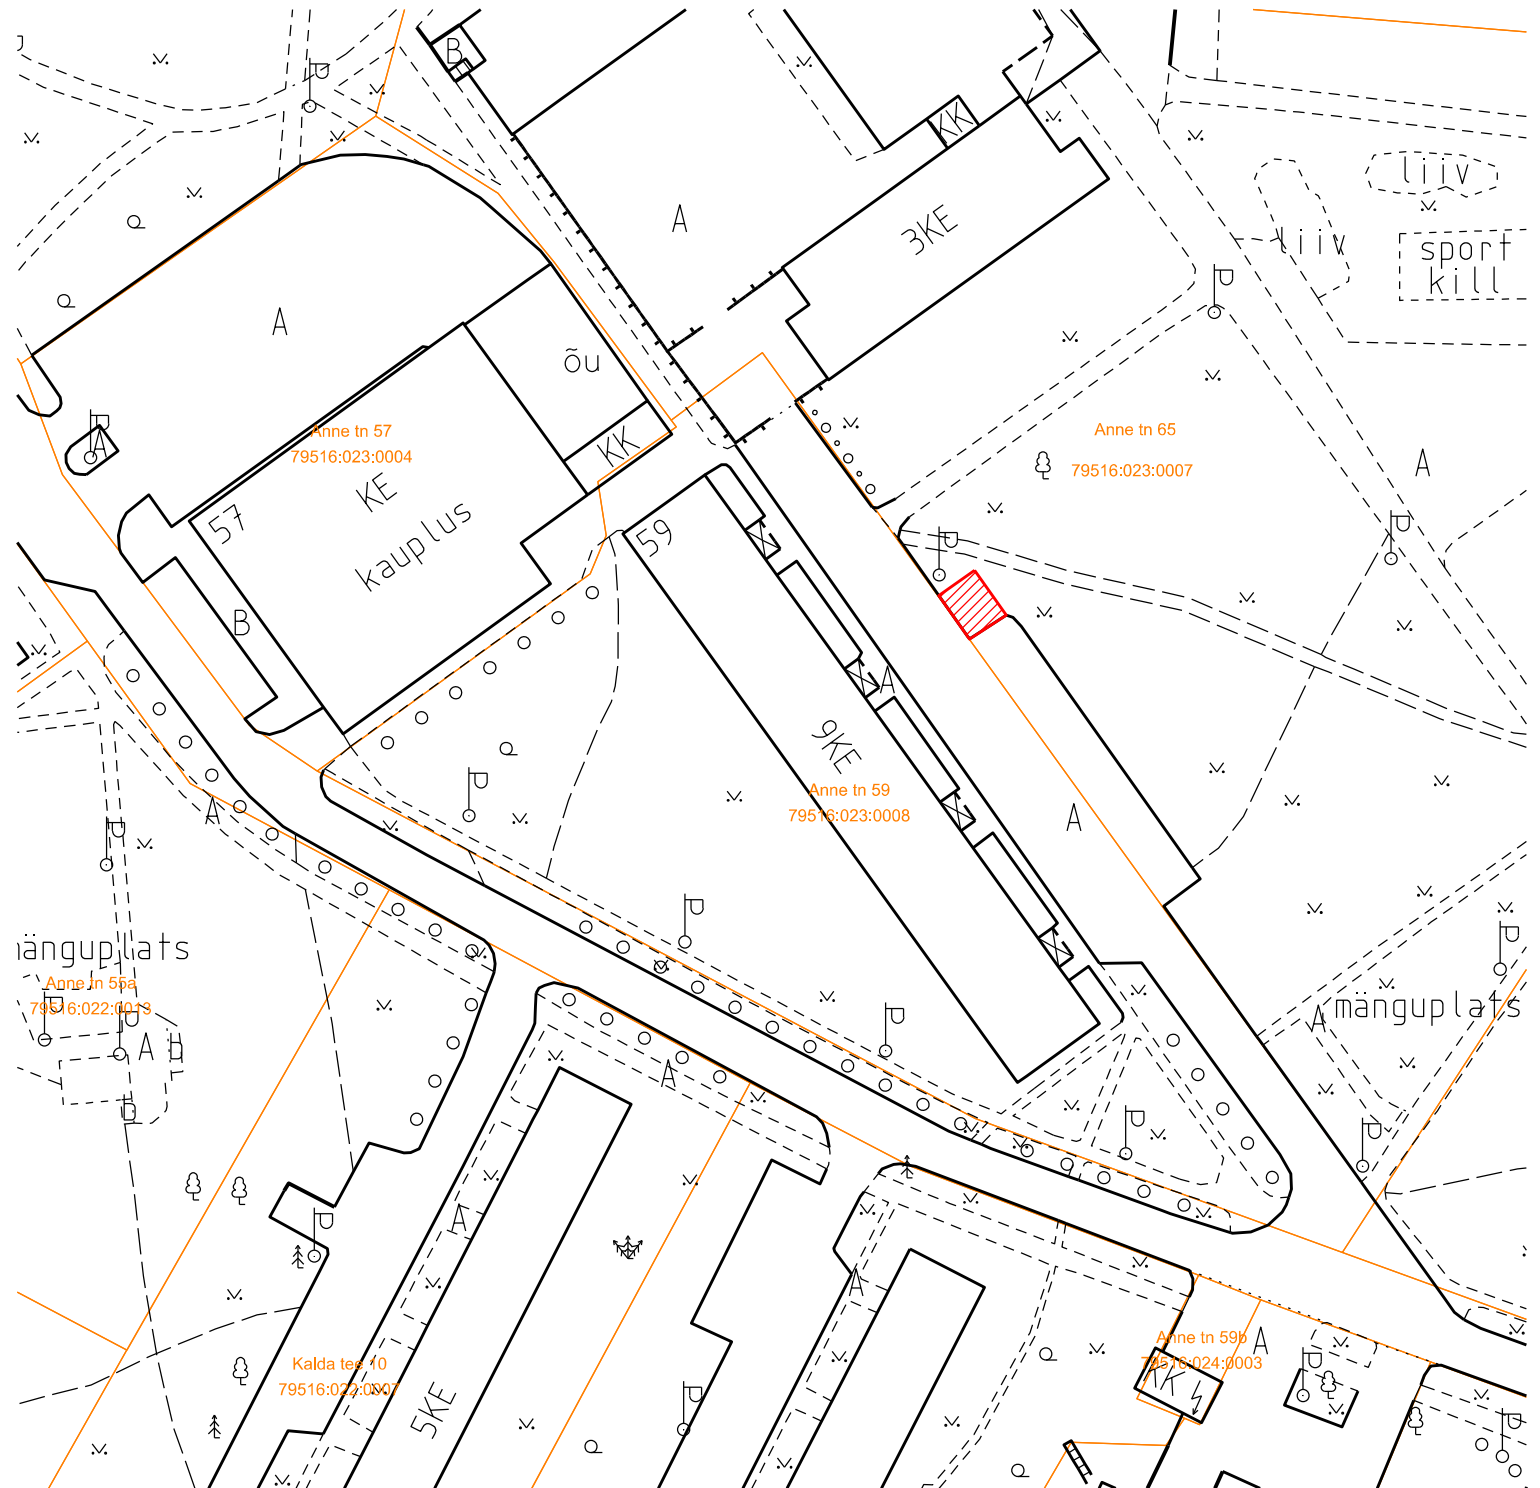

# Anne tn 65 katastriüksusest tasuta kasutusse antava maa-ala asendiplaan

M 1: 1000

tasuta kasutusse antav maa-ala 41 m<sup>2</sup>

katastriüksuse piir

Koostas: Tartu LV LPMKO maakorraldaja T. Sarnik

01.04.2014